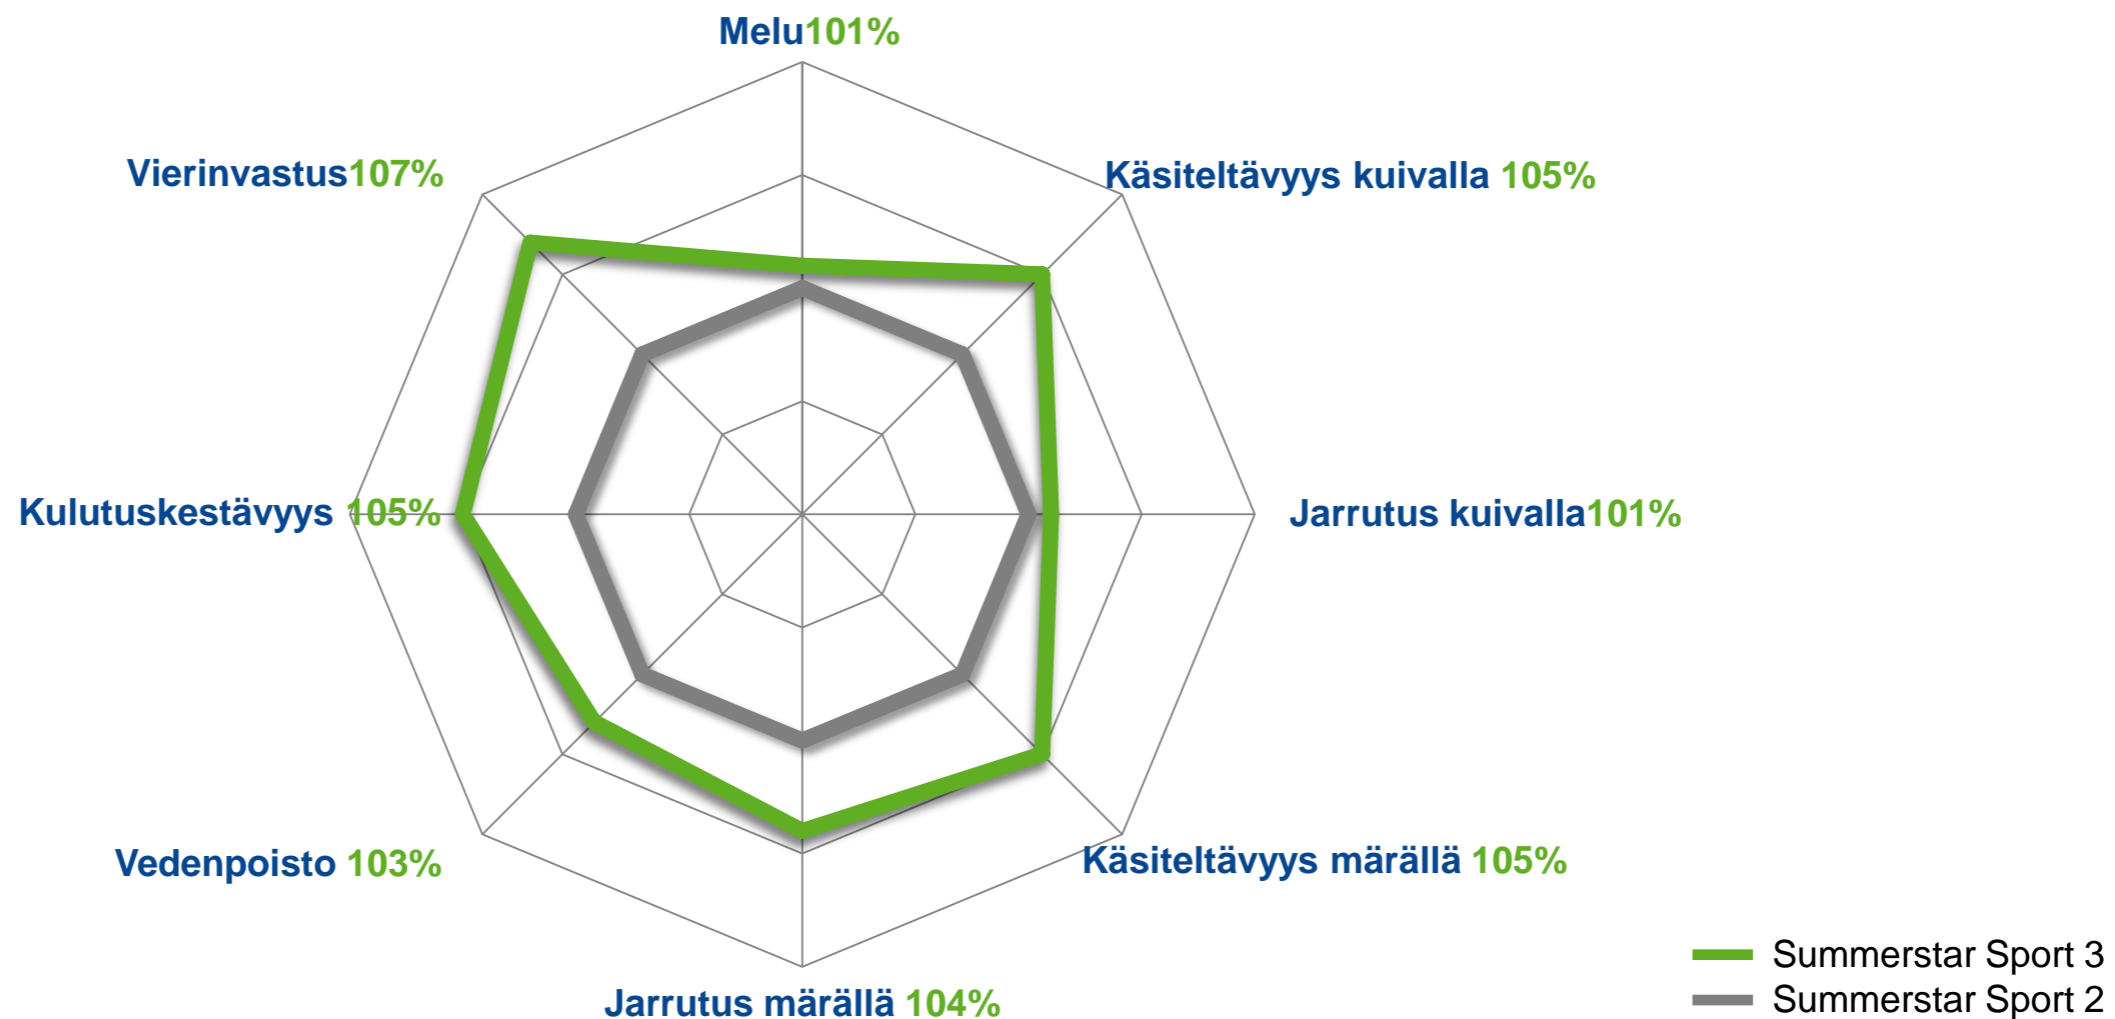

# Summerstar<sup>Sport 3</sup>

	Tekniikka	Vaikutus	Hyöty
Vedenpoisto	4 pitkittäisuraa vedenpoistoon	Erinomainen vedenpoisto kosketusalueelta	Hyvä käsiteltävyys märällä
Käsittely	Leveät pitkittäisripat keskellä	Parempi sivuttaisvoimien välitys kuljettajalle	Hyvä ohjaustuntuma takaa turvallisuuden mutkikkailla teillä
	Macroblock rakenne sisä-olalla ja suljettu ulko-olka alue	Jäykentynyt olka-alue mahdollistaa suurien sivuttaisvoimien välityksen kaarreaajossa	
Mukavuus	Optimoidut saippaukset	Jäykät ja tarkkaan sijoitetut ripat ja kuviopalat estävät epätasaisen kulumisen	Hiljainen melu-taso koko renkaan eliniän
	Suljetut olka-alueet	Vähemmän melua pintakuviosta	
Ominaisuudet määrällä	Uudenlaiset pitkät ja syvät saippaukset	Suuri tartuntakulmien määrä koko renkaan eliniän	Lyhyet jarrutusmatkat märällä koko renkaan käyttöajan